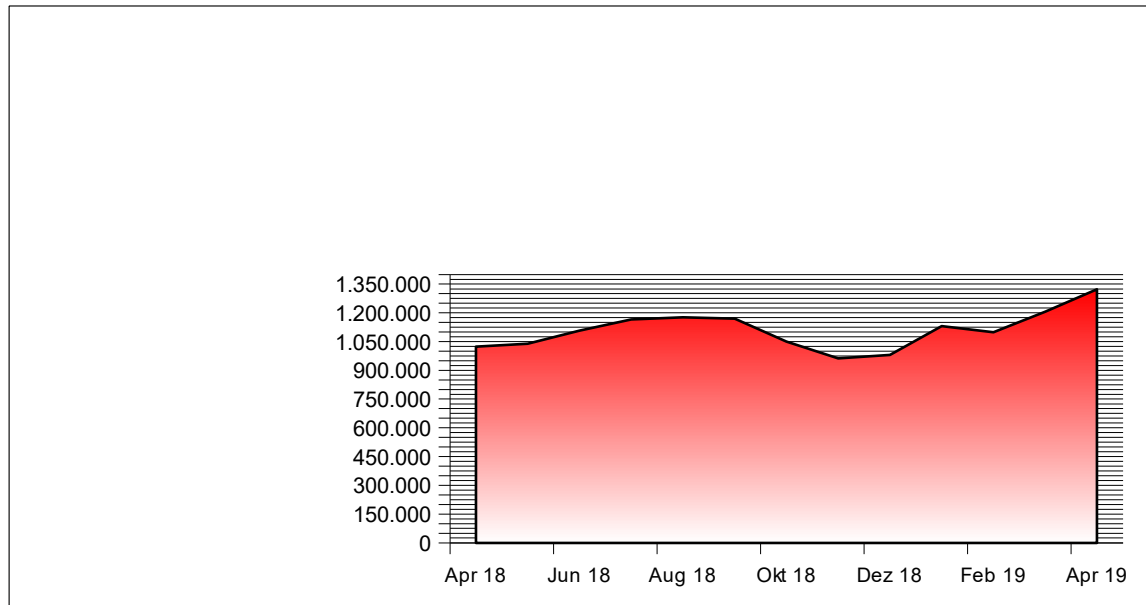

Frankentipps
 Feldstr. 5
 91058 Erlangen
<http://www.Frankentipps.de>

Messdaten
Wachstum und Nutzerentwicklung von Frankentipps

	unique visitors	<i>Veränd. Vormonat</i>	<i>Veränd. Vorjahr</i>
Mrz 18	1.092.099	8%	31%
Apr 18	1.023.616	-6%	22%
Mai 18	1.038.797	1%	22%
Jun 18	1.106.227	6%	29%
Jul 18	1.165.618	5%	41%
Aug 18	1.176.425	1%	38%
Sep 18	1.169.824	-1%	42%
Okt 18	1.050.320	-10%	-5%
Nov 18	962.562	-8%	-12%
Dez 18	980.881	2%	-25%
Jan 19	1.130.223	15%	16%
Feb 19	1.098.265	-3%	13%
Mrz 19	1.205.335	10%	10%
Apr 19	1.322.802	10%	29%
2013	7.787.559	7%	
2014	7.962.020	2%	
2015	7.581.763	-5%	
2016	8.814.515	16%	
2017	10.951.430	24%	
2018	13.254.705	21%	