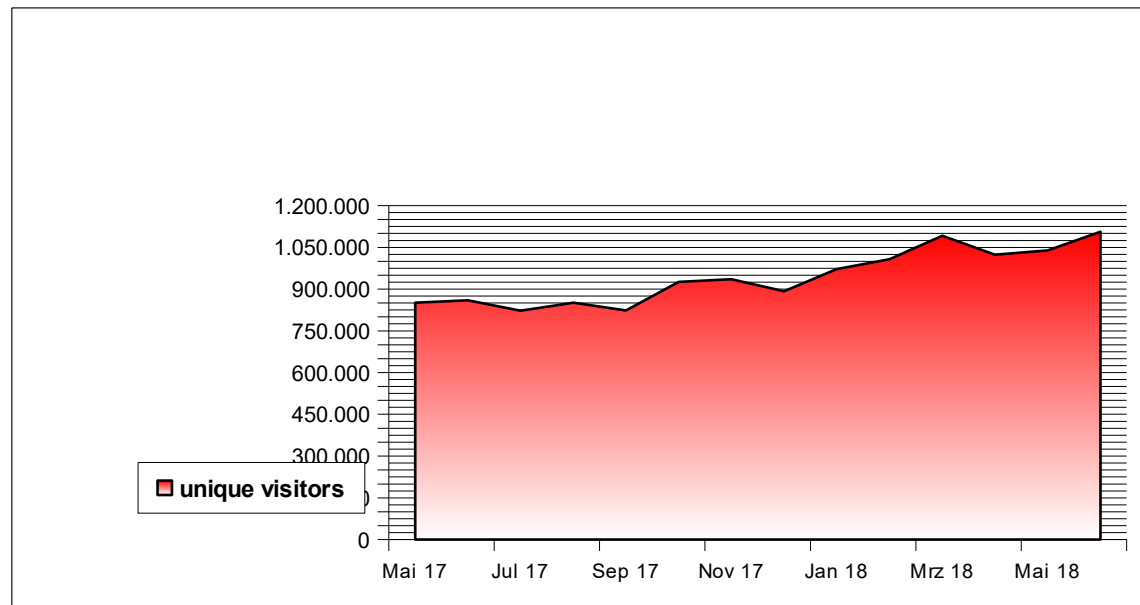

Frankentipps
 Feldstr. 5
 91058 Erlangen
<http://www.Frankentipps.de>

Messdaten
Wachstum und Nutzerentwicklung von Frankentipps

	unique visitors	<i>Veränd. Vormonat</i>	<i>Veränd. Vorjahr</i>
Mai 17	851.453	2%	25%
Jun 17	859.822	1%	39%
Jul 17	822.396	-4%	26%
Aug 17	850.812	3%	34%
Sep 17	823.458	-3%	24%
Okt 17	926.490	13%	23%
Nov 17	935.559	1%	25%
Dez 17	892.822	-5%	19%
Jan 18	972.375	9%	42%
Feb 18	1.007.252	4%	46%
Mrz 18	1.092.099	8%	31%
Apr 18	1.023.616	-6%	22%
Mai 18	1.038.797	1%	22%
Jun 18	1.106.227	6%	29%
2012	7.307.727	26%	
2013	7.787.559	7%	
2014	7.962.020	2%	
2015	7.581.763	-5%	
2016	8.814.515	16%	
2017	10.951.430	24%	