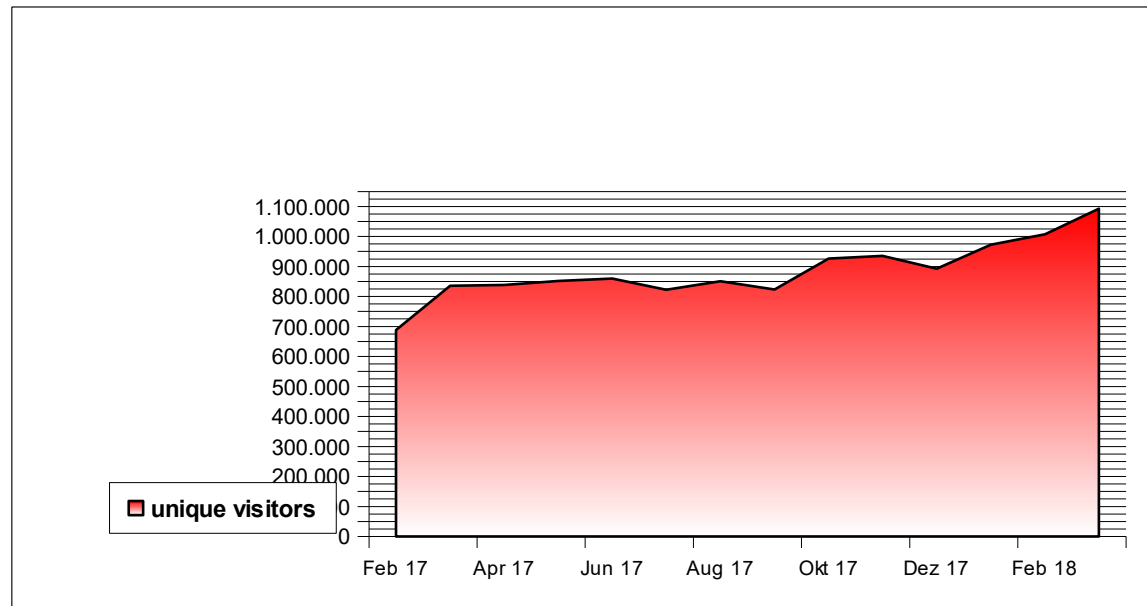

Frankentipps
 Feldstr. 5
 91058 Erlangen
<http://www.Frankentipps.de>

Messdaten
Wachstum und Nutzerentwicklung von Frankentipps

	unique visitors	<i>Veränd. Vormonat</i>	<i>Veränd. Vorjahr</i>
Feb 17	688.269	1%	23%
Mrz 17	835.476	21%	25%
Apr 17	838.073	0%	33%
Mai 17	851.453	2%	25%
Jun 17	859.822	1%	39%
Jul 17	822.396	-4%	26%
Aug 17	850.812	3%	34%
Sep 17	823.458	-3%	24%
Okt 17	926.490	13%	23%
Nov 17	935.559	1%	25%
Dez 17	892.822	-5%	19%
Jan 18	972.375	9%	42%
Feb 18	1.007.252	4%	46%
Mrz 18	1.092.099	8%	31%
2012	7.307.727	26%	
2013	7.787.559	7%	
2014	7.962.020	2%	
2015	7.581.763	-5%	
2016	8.814.515	16%	
2017	10.951.430	24%	